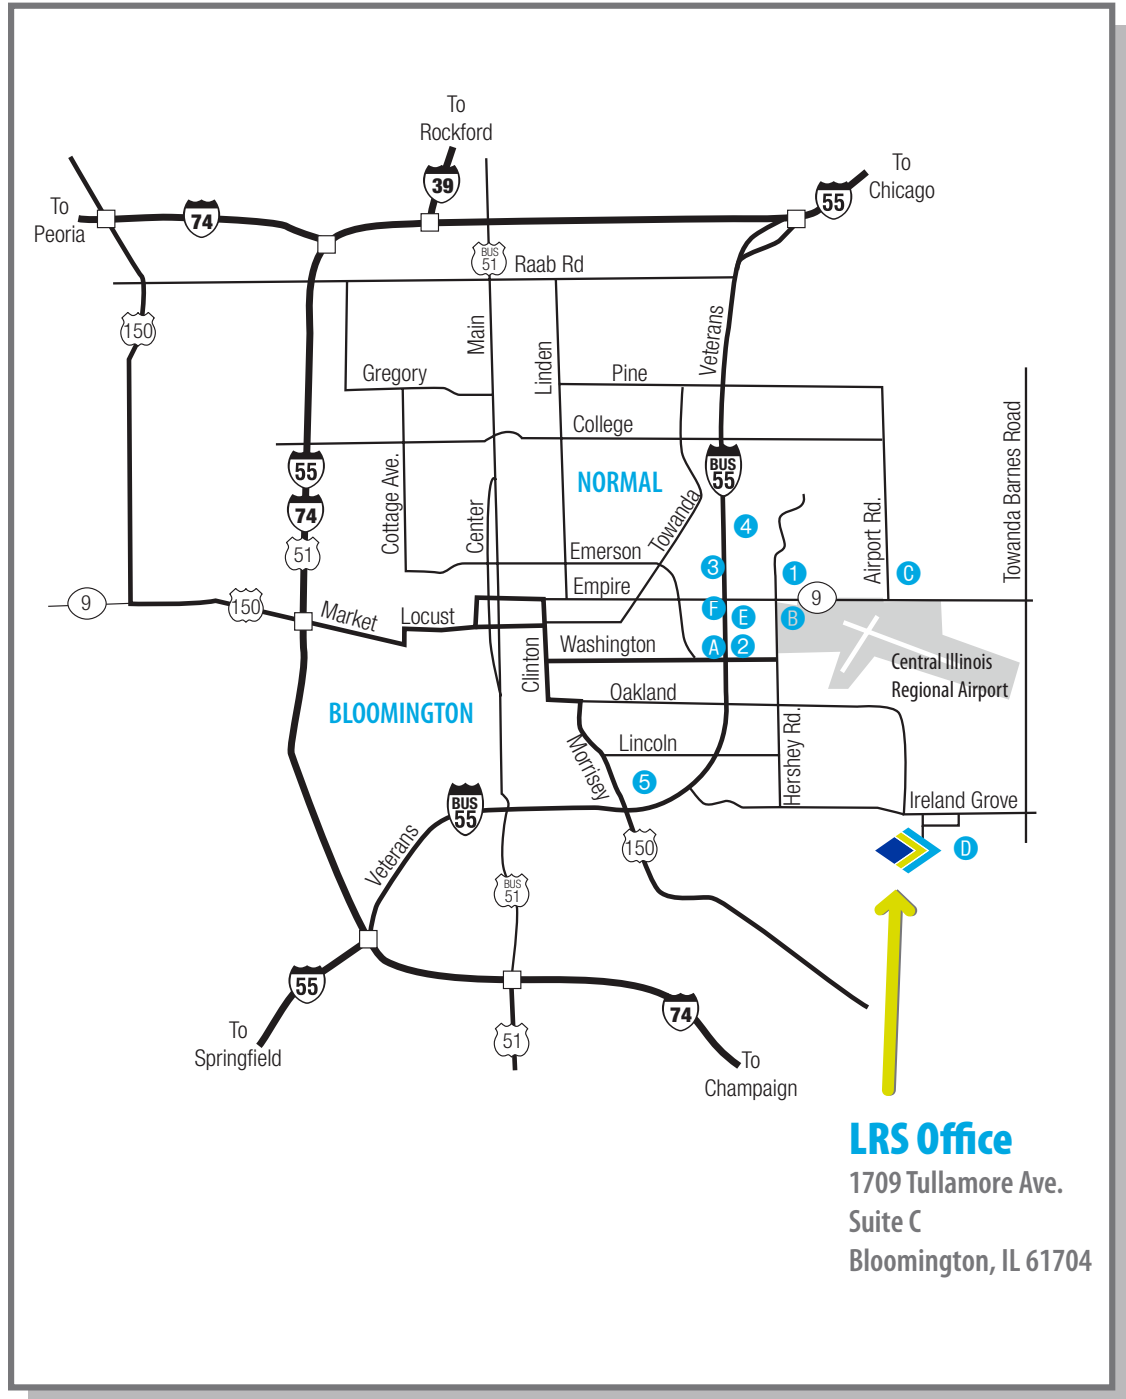

**LRS**<sup>®</sup>  
LEVI, RAY & SHOUP, INC.

# Food & Lodging

## Food

- A Applebee's**  
501 N. Veterans Parkway, Bloomington IL  
309-663-2134  
Bar & Grill
- B Rob Dob's**  
801 N. Hershey Rd., Bloomington IL  
309-590-3434  
Steakhouse, American
- C Biaggi's**  
3010 E. Empire St., Bloomington IL  
309-661-8322  
Northern Italian
- D Las Margaritas**  
3805 Ballybunion Rd., Bloomington IL  
309-808-2680  
Mexican
- E Olive Garden**  
1701 E. Empire Street, Bloomington IL  
309-663-7375  
Italian
- F Outback Steakhouse**  
1637 E. Empire Street, Bloomington IL  
309-663-0455  
Steakhouse